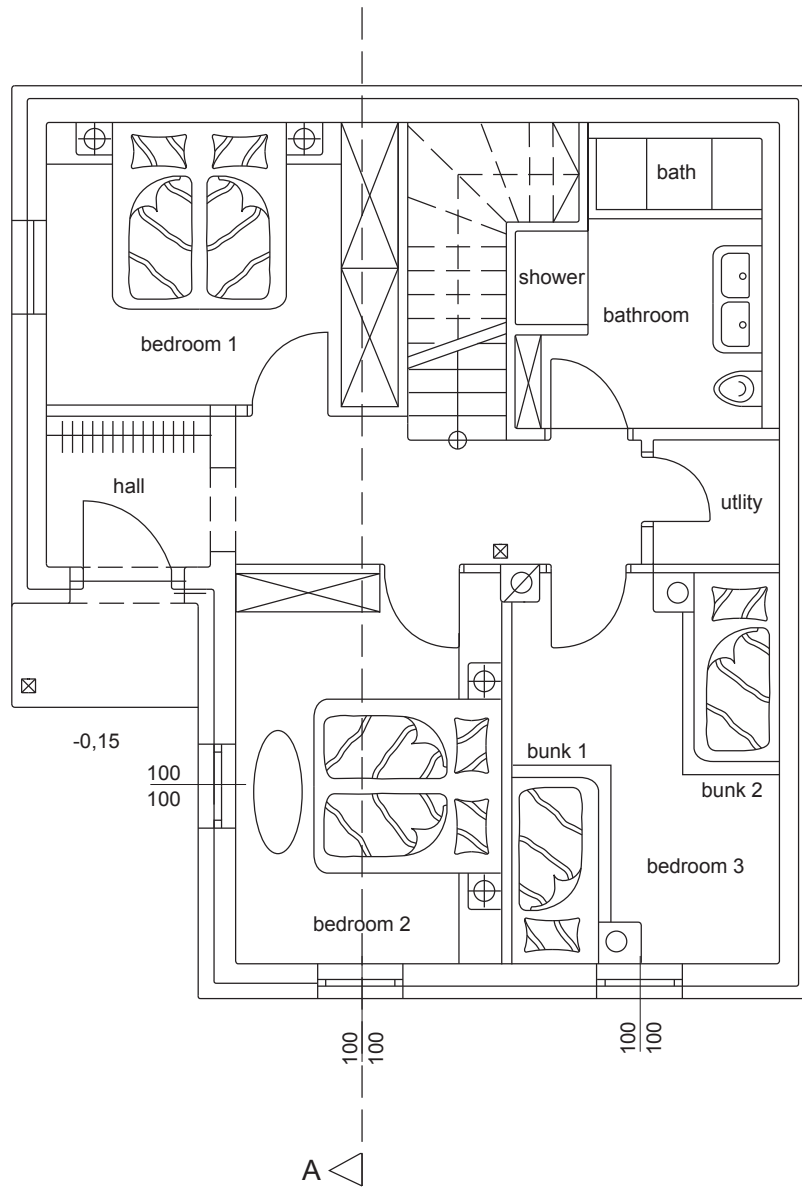

Jägers Mond
- ground floor -

Plan 3

156 Turracherhöhe
9565 Ebene Reichenau
Kärnten, Austria

www.jagersmond.com