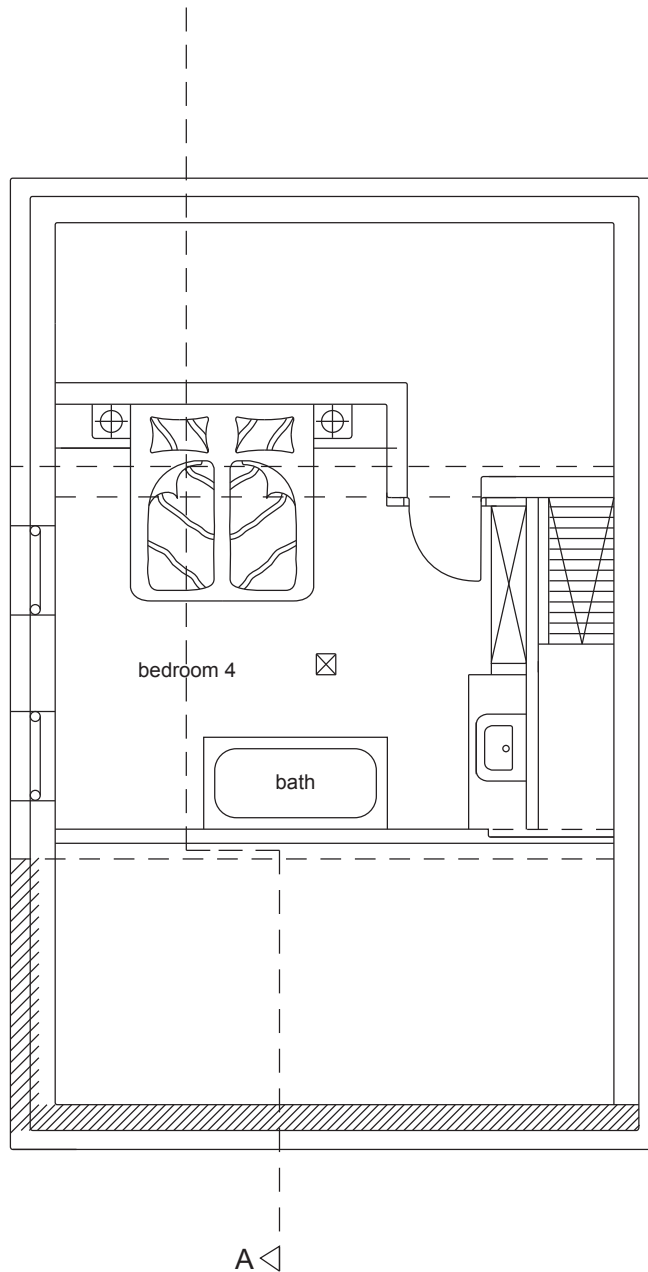

Jägers Mond
- top floor -

Plan 1

156 Turracherhöhe
9565 Ebene Reichenau
Kärnten, Austria

www.jagersmond.com

Jägers Mond

-1st floor-

Plan 2

156 Turracherhöhe
9565 Ebene Reichenau
Kärnten, Austria