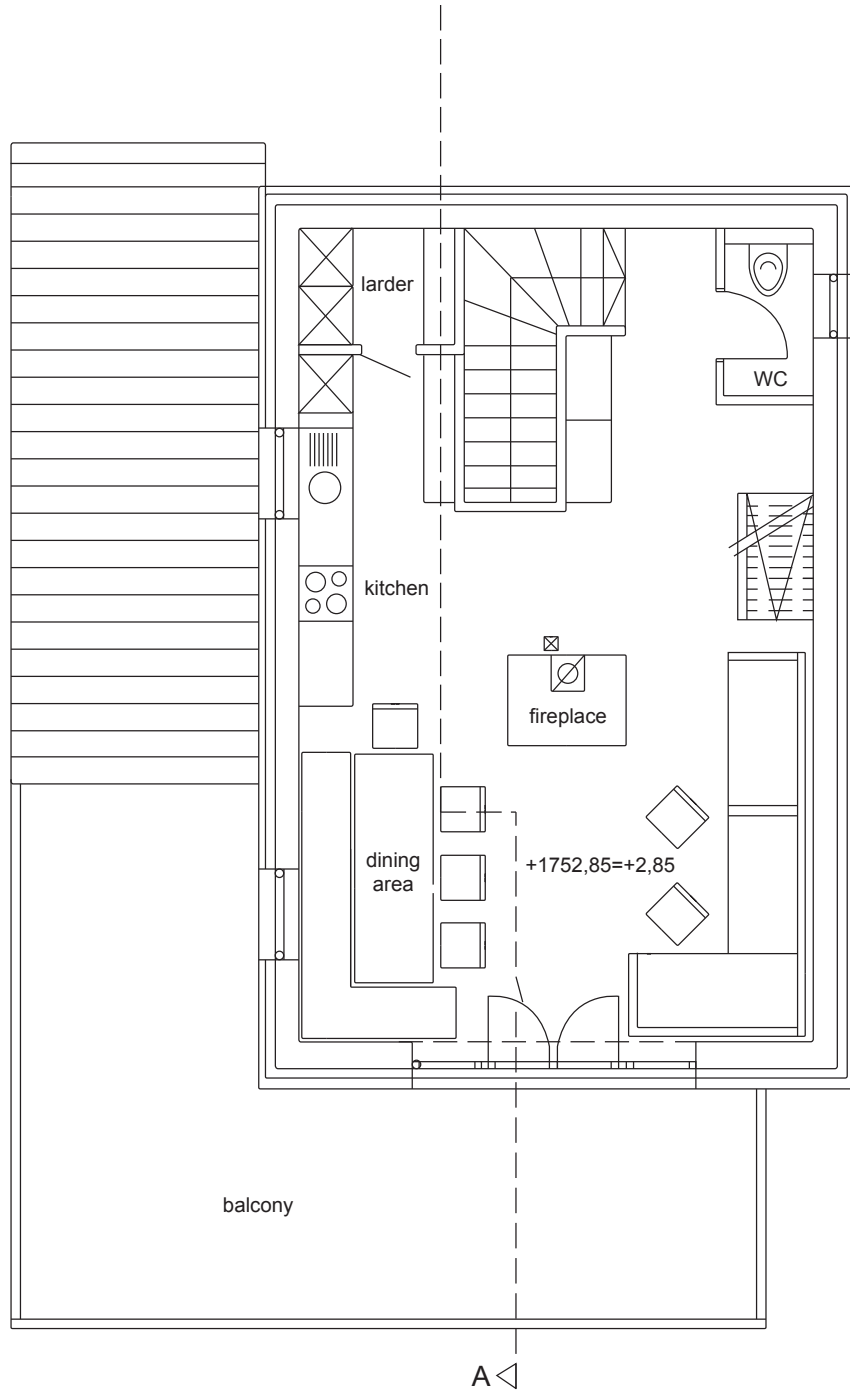

Jägers Mond
- top floor -

Plan 1

156 Turracherhöhe
9565 Ebene Reichenau
Kärnten, Austria

www.jagersmond.com

Jägers Mond

-1st floor-

Plan 2

156 Turracherhöhe
9565 Ebene Reichenau
Kärnten, Austria